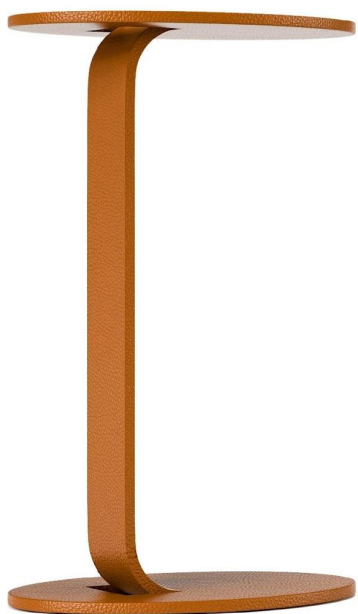

MESA LATERAL
RAVAL

BRETON

POR
LUISA MOYSÉS

Inspirada no bairro de Raval, em Barcelona, a mesa traduz uma estética urbana e essencial. Seu desenho minimalista e direto reflete o caráter autêntico e contemporâneo do bairro, onde a funcionalidade se impõe à ornamentação.

Revestida em couro, a peça equilibra robustez e refinamento, revelando sofisticação através da simplicidade. O recorte do tampo se conecta à base e cria uma solução prática que permite movimentar a mesa com facilidade, adaptando-se de forma intuitiva às diferentes situações de uso.

Uma mesa de presença discreta, pensada para acompanhar o cotidiano com versatilidade e personalidade.

Luisa Moysés, 2026

MESA LATERAL
RAVAL

BRETON

MESA LATERAL

24 cm
9,4''

55 cm
21,6''

36 cm
14,1''

MESA LATERAL
RAVAL

BRETON

Diferenciais:

- Toda estruturada em aço.

MESA LATERAL
RAVAL

BRETON

 Estrutura em aço.

Medidas podem apresentar leves variações. Nos reservamos o direito de efetuar essas alterações sem consulta prévia.