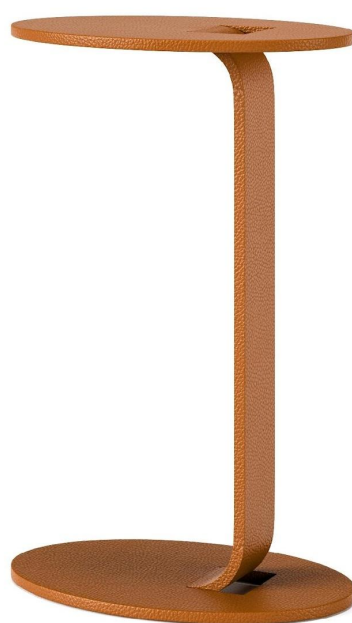

MESA LATERAL
RAVAL

BRETON

POR
LUISA MOYSÉS

Inspirada no bairro de Raval, em Barcelona, a mesa traduz uma estética urbana e essencial. Seu desenho minimalista e direto reflete o caráter autêntico e contemporâneo do bairro, onde a funcionalidade se impõe à ornamentação.

Revestida em couro, a peça equilibra robustez e refinamento, revelando sofisticação através da simplicidade. O recorte do tampo se conecta à base e cria uma solução prática que permite movimentar a mesa com facilidade, adaptando-se de forma intuitiva às diferentes situações de uso.

Uma mesa de presença discreta, pensada para acompanhar o cotidiano com versatilidade e personalidade.

Luisa Moysés, 2026

MESA LATERAL
RAVAL

BRETON

MESA LATERAL

24 cm
9,4''

55 cm
21,6''

36 cm
14,1''

MESA LATERAL
RAVAL

BRETON

Diferenciais:

- Toda estruturada em aço.

MESA LATERAL
RAVAL

BRETON

 Estrutura em aço.

Medidas podem apresentar leves variações. Nos reservamos o direito de efetuar essas alterações sem consulta prévia.